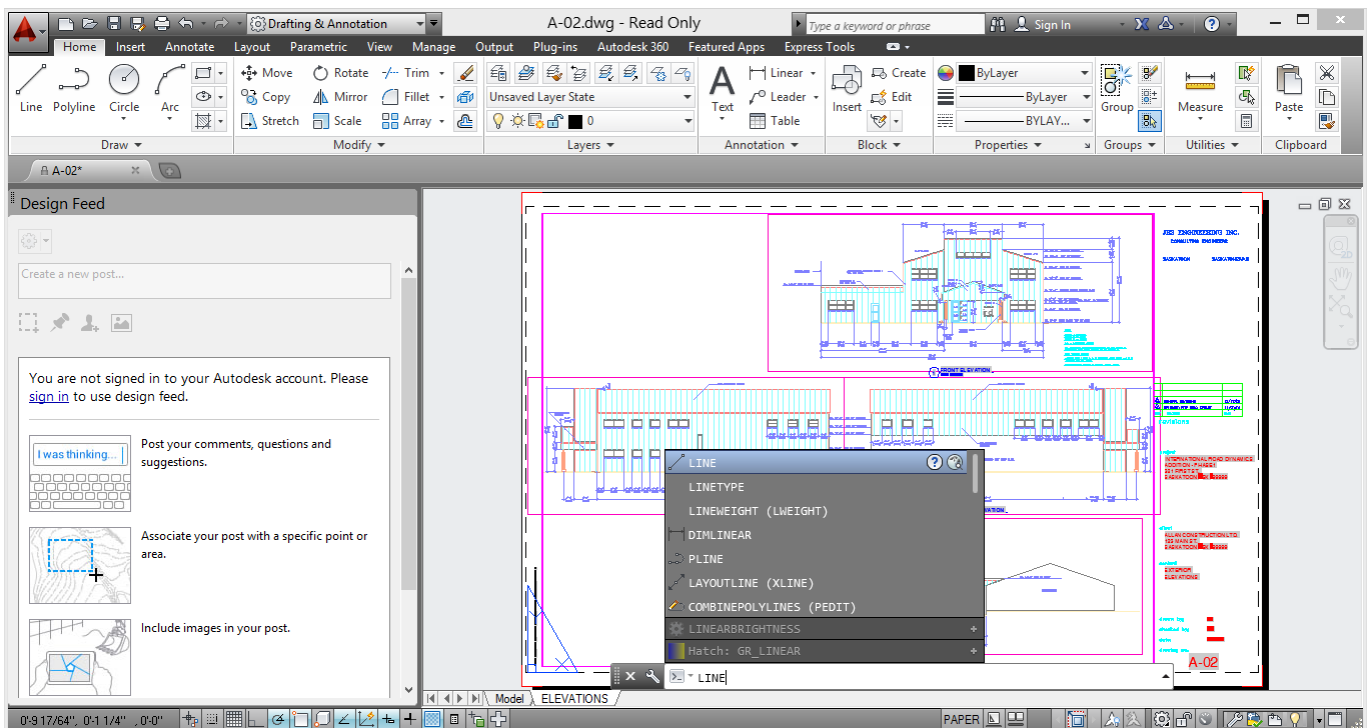

[Moldflow Insight 2009 X Force 2010 X64.exe.iso](#)

[Moldflow Insight 2009 X Force 2010 X64.exe.iso](#)